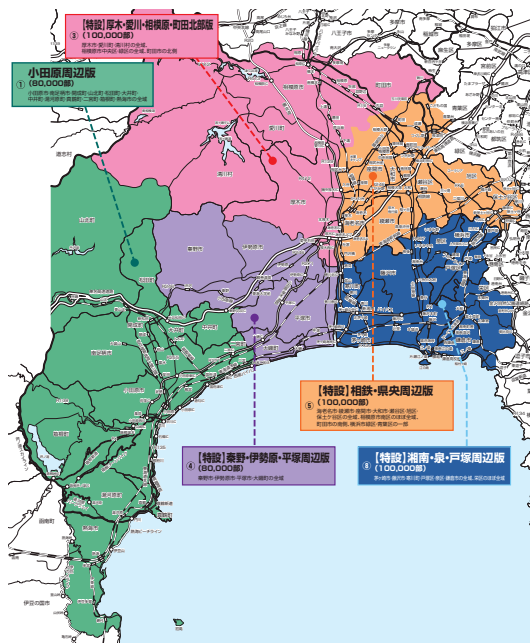

2月限定特別企画

インターネット3週間掲載キャンペーン

★インターネット3週間掲載(無料)キャンペーン!
★indeedにも、求人ボックスにも、Googleしごと検索や
スタンバイ、careerjetにも3週間連携します!

■折込セットご掲載での特別企画

2/5号

2/12号

組合せ
自由!

2/19号

2/26号

2/12号・2/26号
は特別編成
エリア発行

4号のうちいずれか2号の
ご掲載でキャンペーン適用

今だけ期間限定!
折込チラシを2回掲載すると
ネットが“3週間無料”で
ご掲載いただけます!!

※原稿内容・発行エリア・枠サイズも各号変更が可能です。※お客様ご指定の任意のセット(2号)をお選びいただけます。

折込(2回)+ネット(3週間)+外部連携(3週間)強力なセット企画

アポルテ通常発行エリア

1	小田原周辺版
2	秦野・伊勢原・厚木周辺版
4	平塚・中郡・寒川・茅ヶ崎版
5	県央・相模原南・町田南部版
7	相模原・町田北部版
8	藤沢・鎌倉・茅ヶ崎東部版
10	戸塚・泉・瀬谷・旭・保土ヶ谷版

折込は「通常エリア」と「特設エリア」を
組み合わせるとより効果的です

※詳細はパンフレットP4-P5をご覧ください

2/12号・2/26号限定特設エリア

●地元に強い! 紙媒体の信頼性とネット媒体の利便性をハイブリッドでご提供させていただきます。

A PORTE 株式会社アポルテ
☎046-297-0580 FAX046-297-0590

✉ info@aporte-ad.com

★営業担当までお気軽にお問合せ・ご連絡ください。

お問合せ
申込

こちらからOK!