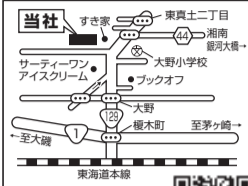

平塚市紅谷町 パ ①着付講師 ②着付教室のアシスタント

日本の文化の「着物」に携わるお仕事しませんか!

当校は40年以上の伝統ある
学びやすさを考えた着付け教室です

*中高齢者も多数活躍中!
*年齢・経験・資格不問!

●全日本きもの着装コンサルタント協会認定校

①着付講師 ☆経験者優遇!
給与▶1回(90分) 資格のない方も相談可
2,200円~3,000円+能率給
時間▶9:00~17:00の間で1日3時間からOK
勤務▶週3日~応相談

②着付教室のアシスタント
◎主にイベント等のお手伝い等
★着物でのお仕事です! ★着られない方も応相談!
日給▶**5,000円+能率給**
時間▶9:00~15:00(実働5時間) ※時間応相談
勤務▶月10日前後

東京きもの総合学院

平塚校 平塚市紅谷町9-11 サイプレスビル5F
(JR平塚駅西口から徒歩3分・北口から徒歩5分)

☎0463-23-5124

休日▶日曜・祭日、第2土曜
応募▶お気軽にご連絡下さい。 ※詳細は面接にて

平塚市平塚 社委 夜間の書類配達

大手企業のお仕事なので安定! 業務拡大の為複数名募集

○夜間の書類配達(軽トラック)
仕事…神奈川県内のコンビニストアへの書類配達

月収▶**260,000円~330,000円**+出来高

時間▶23:30~翌6:00 休日▶完全週休2日制 ★昇給あり

応募▶電話連絡の上、履歴書(写貼)持参でご来社下さい。 ※AT限定は不可

★完全週休2日制
★軽トラック貸与
(通勤使用OK)

有限会社 マルユウトランスポート ☎0463-31-0200 ☎090-5405-0710 (採用担当 直通)

〒254-0052 平塚市平塚4-33-12